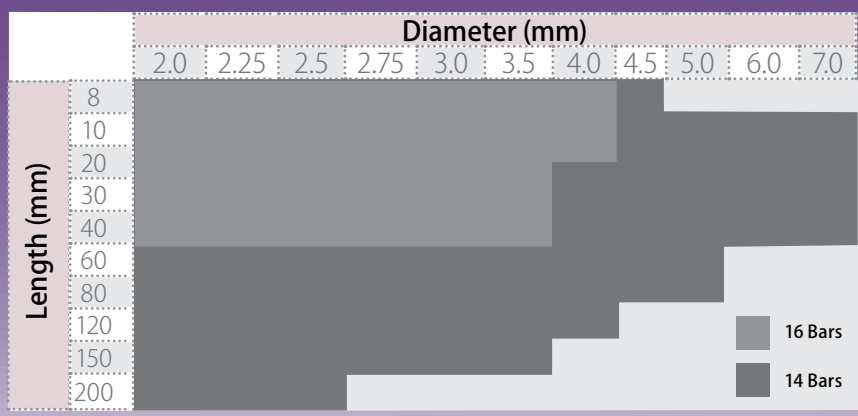

		Pressure (bars)							
		2	4	6*	8	10	12	14**	16**
Balloon diameter (mm)	2	1,88	1,94	2,00	2,03	2,06	2,09	2,12	2,15
	2,25	2,12	2,18	2,25	2,28	2,32	2,35	2,39	2,42
	2,5	2,36	2,43	2,50	2,54	2,58	2,61	2,65	2,69
	2,75	2,59	2,67	2,75	2,79	2,83	2,87	2,92	2,96
	3	2,83	2,91	3,00	3,05	3,09	3,14	3,18	3,23
	3,5	3,30	3,40	3,50	3,55	3,61	3,66	3,71	3,76
	4	3,77	3,88	4,00	4,06	4,12	4,18	4,24	4,30
	4,5	4,24	4,37	4,50	4,57	4,64	4,70	4,77	4,84
	5	4,80	4,90	5,00	5,08	5,15	5,23	5,30	5,38
	6	5,76	5,88	6,00	6,09	6,18	6,27	6,36	6,45
7	6,72	6,86	7,00	7,11	7,21	7,32	7,42	7,53	

*Nominal pressure **Rated Burst Pressure

ORDERING INFORMATION

Code	Balloon Diameter	Balloon Length
BG-G200008-GLAU	2mm	8mm
BG-G200010-GLAU	2mm	10mm
BG-G200020-GLAU	2mm	20mm
BG-G200030-GLAU	2mm	30mm
BG-G200040-GLAU	2mm	40mm
BG-G200060-GLAU	2mm	60mm
BG-G200080-GLAU	2mm	80mm
BG-G200100-GLAU	2mm	100mm
BG-G200120-GLAU	2mm	120mm
BG-G200150-GLAU	2mm	150mm
BG-G200200-GLAU	2mm	200mm
BG-G225008-GLAU	2,25mm	8mm
BG-G225010-GLAU	2,25mm	10mm
BG-G225020-GLAU	2,25mm	20mm
BG-G225030-GLAU	2,25mm	30mm
BG-G225040-GLAU	2,25mm	40mm
BG-G225060-GLAU	2,25mm	60mm
BG-G225080-GLAU	2,25mm	80mm
BG-G225100-GLAU	2,25mm	100mm
BG-G225120-GLAU	2,25mm	120mm
BG-G225150-GLAU	2,25mm	150mm
BG-G225200-GLAU	2,25mm	200mm
BG-G250008-GLAU	2,5mm	8mm
BG-G250010-GLAU	2,5mm	10mm
BG-G250020-GLAU	2,5mm	20mm
BG-G250030-GLAU	2,5mm	30mm
BG-G250040-GLAU	2,5mm	40mm
BG-G250060-GLAU	2,5mm	60mm
BG-G250080-GLAU	2,5mm	80mm
BG-G250100-GLAU	2,5mm	100mm
BG-G250120-GLAU	2,5mm	120mm
BG-G250150-GLAU	2,5mm	150mm
BG-G250200-GLAU	2,5mm	200mm
BG-G275008-GLAU	2,75mm	8mm
BG-G275010-GLAU	2,75mm	10mm
BG-G275020-GLAU	2,75mm	20mm
BG-G275030-GLAU	2,75mm	30mm
BG-G275040-GLAU	2,75mm	40mm
BG-G275060-GLAU	2,75mm	60mm
BG-G275080-GLAU	2,75mm	80mm
BG-G275100-GLAU	2,75mm	100mm
BG-G275120-GLAU	2,75mm	120mm
BG-G275150-GLAU	2,75mm	150mm